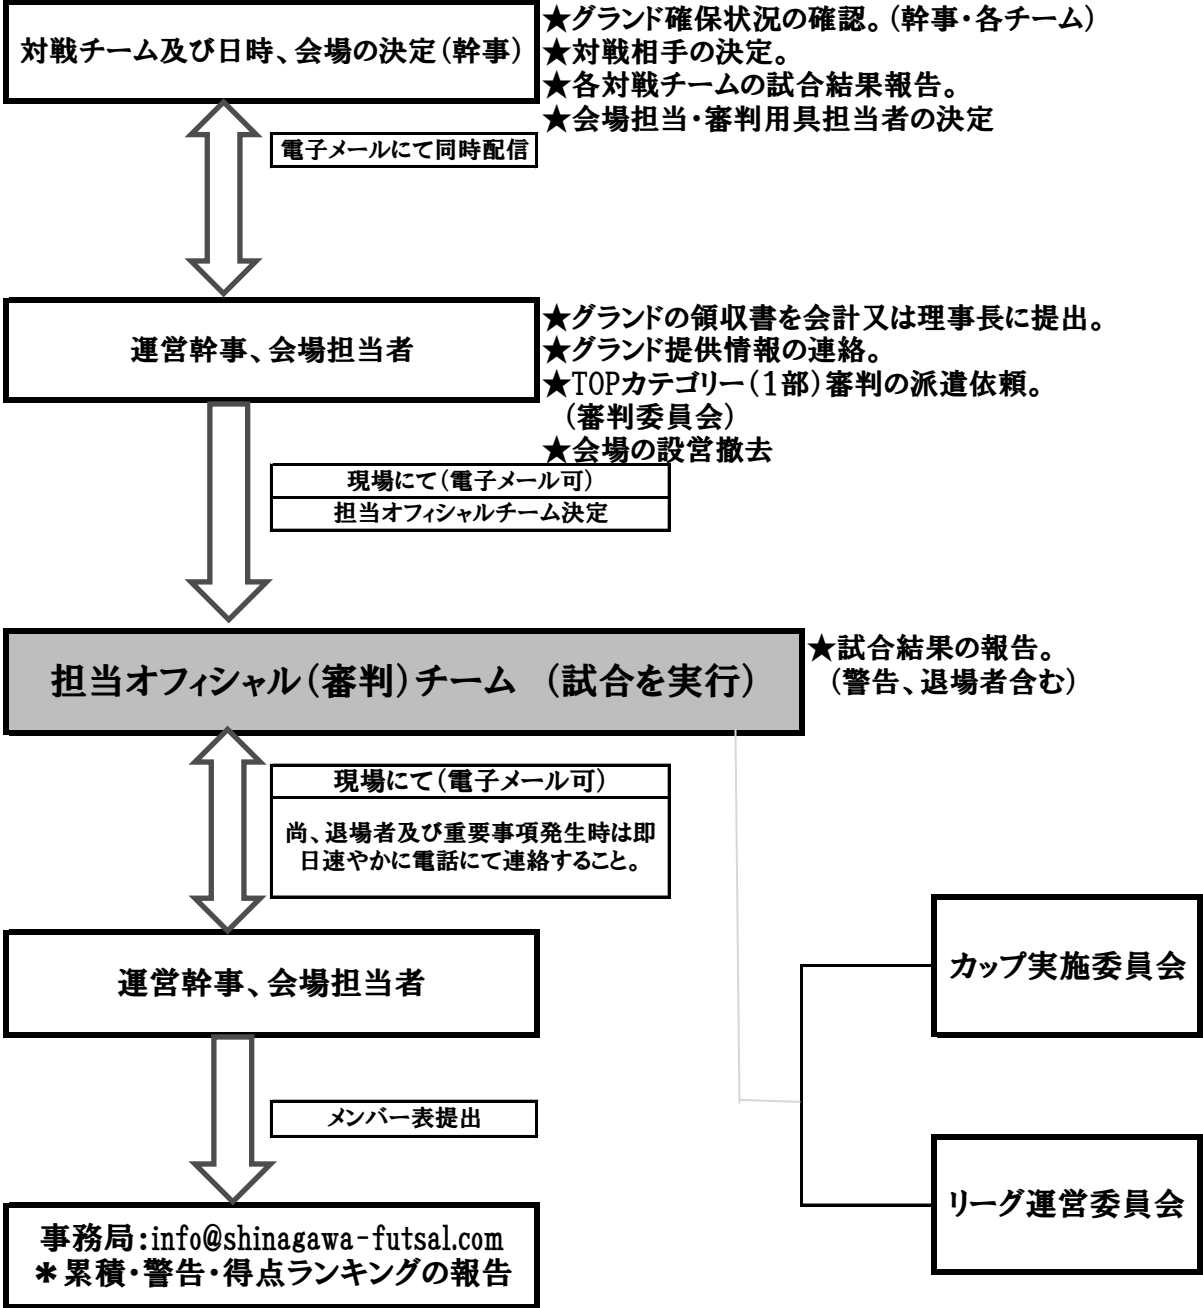

# フットサルリーグ戦・カップ戦情報伝達フロー

重罰則者(出場停止等)のある場合は決定事項を事務局長又は運営幹事(理事)を通して該当各チームに連絡します。

\*本フロー上の の部分については常に情報の確認を相互に行う。  
アドレスはフットサル連盟名簿確認。