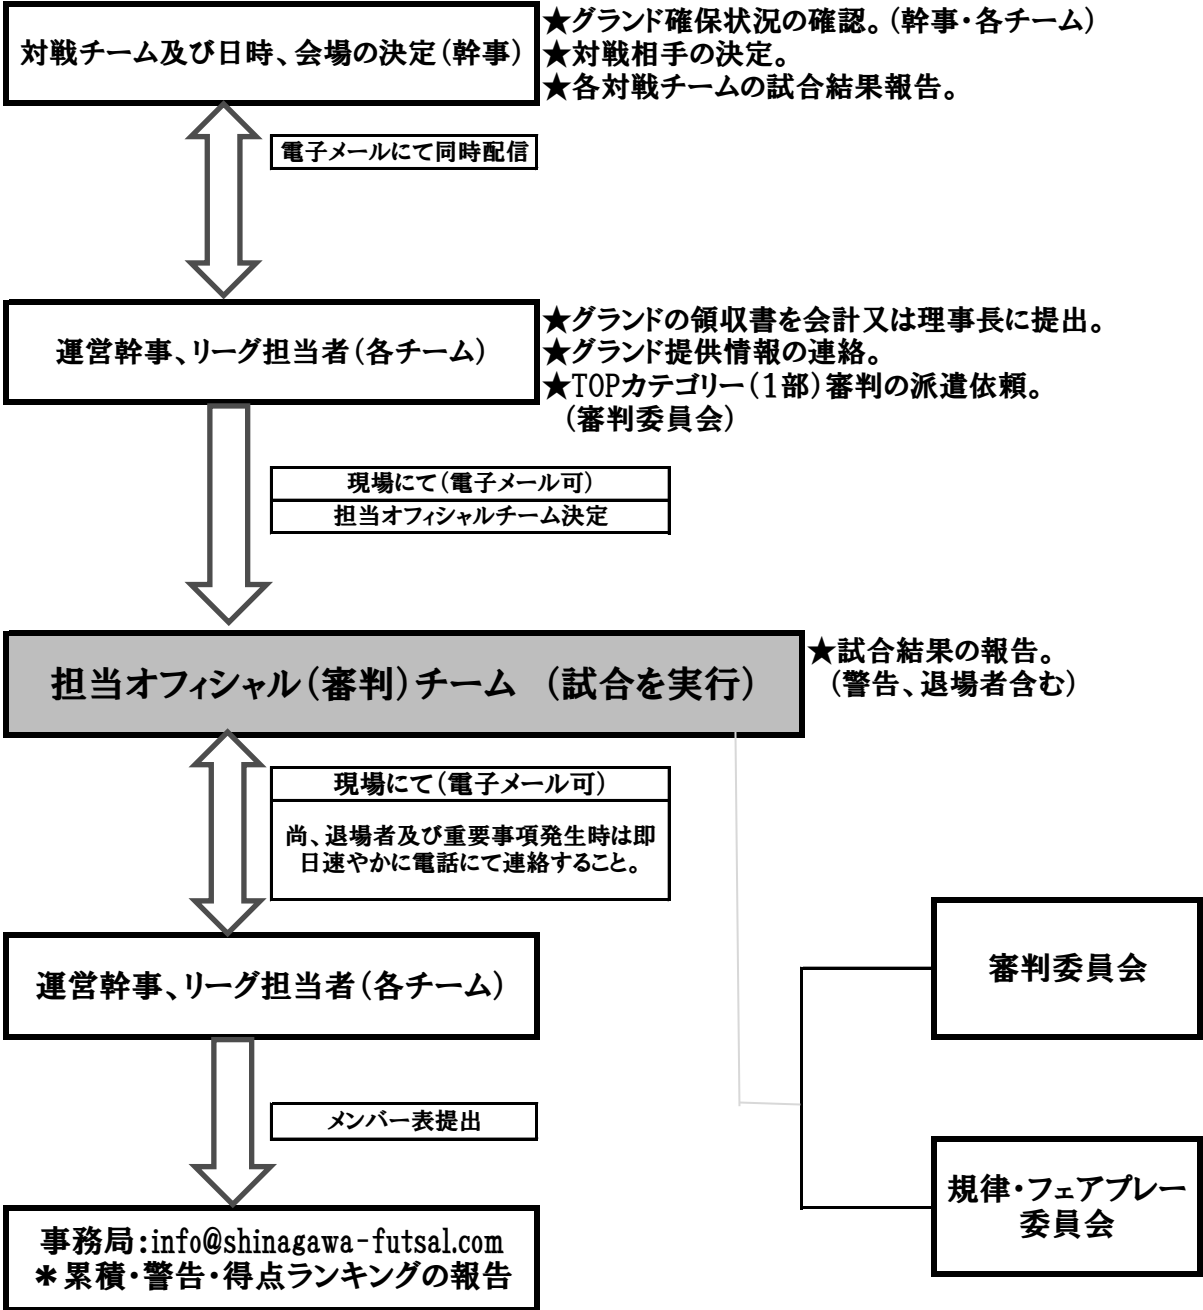

フットサルリーグ戦・カップ戦情報伝達フロー

重罰則者(出場停止等)のある場合は決定事項を事務局長又は運営幹事(理事)を通じて該当各チームに連絡します。

* 本フロー上の部分については常に情報の確認を相互に行う。
アドレスはフットサル連盟名簿確認。